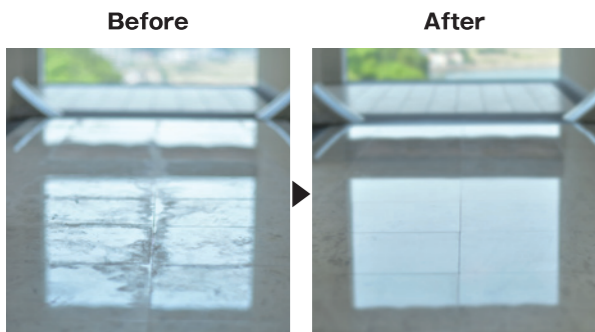

技術者の「磨力」により、石が息を吹き返す時、その建物、空間が持つポテンシャルまでもが甦り、再び輝きだすに違いない。

石材研磨用に開発されたストーンマスターポリッシャーなど専用機材を用い、硬度が高い黒御影石の鏡面再生にも対応する。

リファインクリーンの専門技術を活かした石材メンテナンス事業は、岡山県経営革新計画として承認されている。(経第931号)

石材のクリーニングから再研磨・コーティング等あらゆるメンテナンスに対応